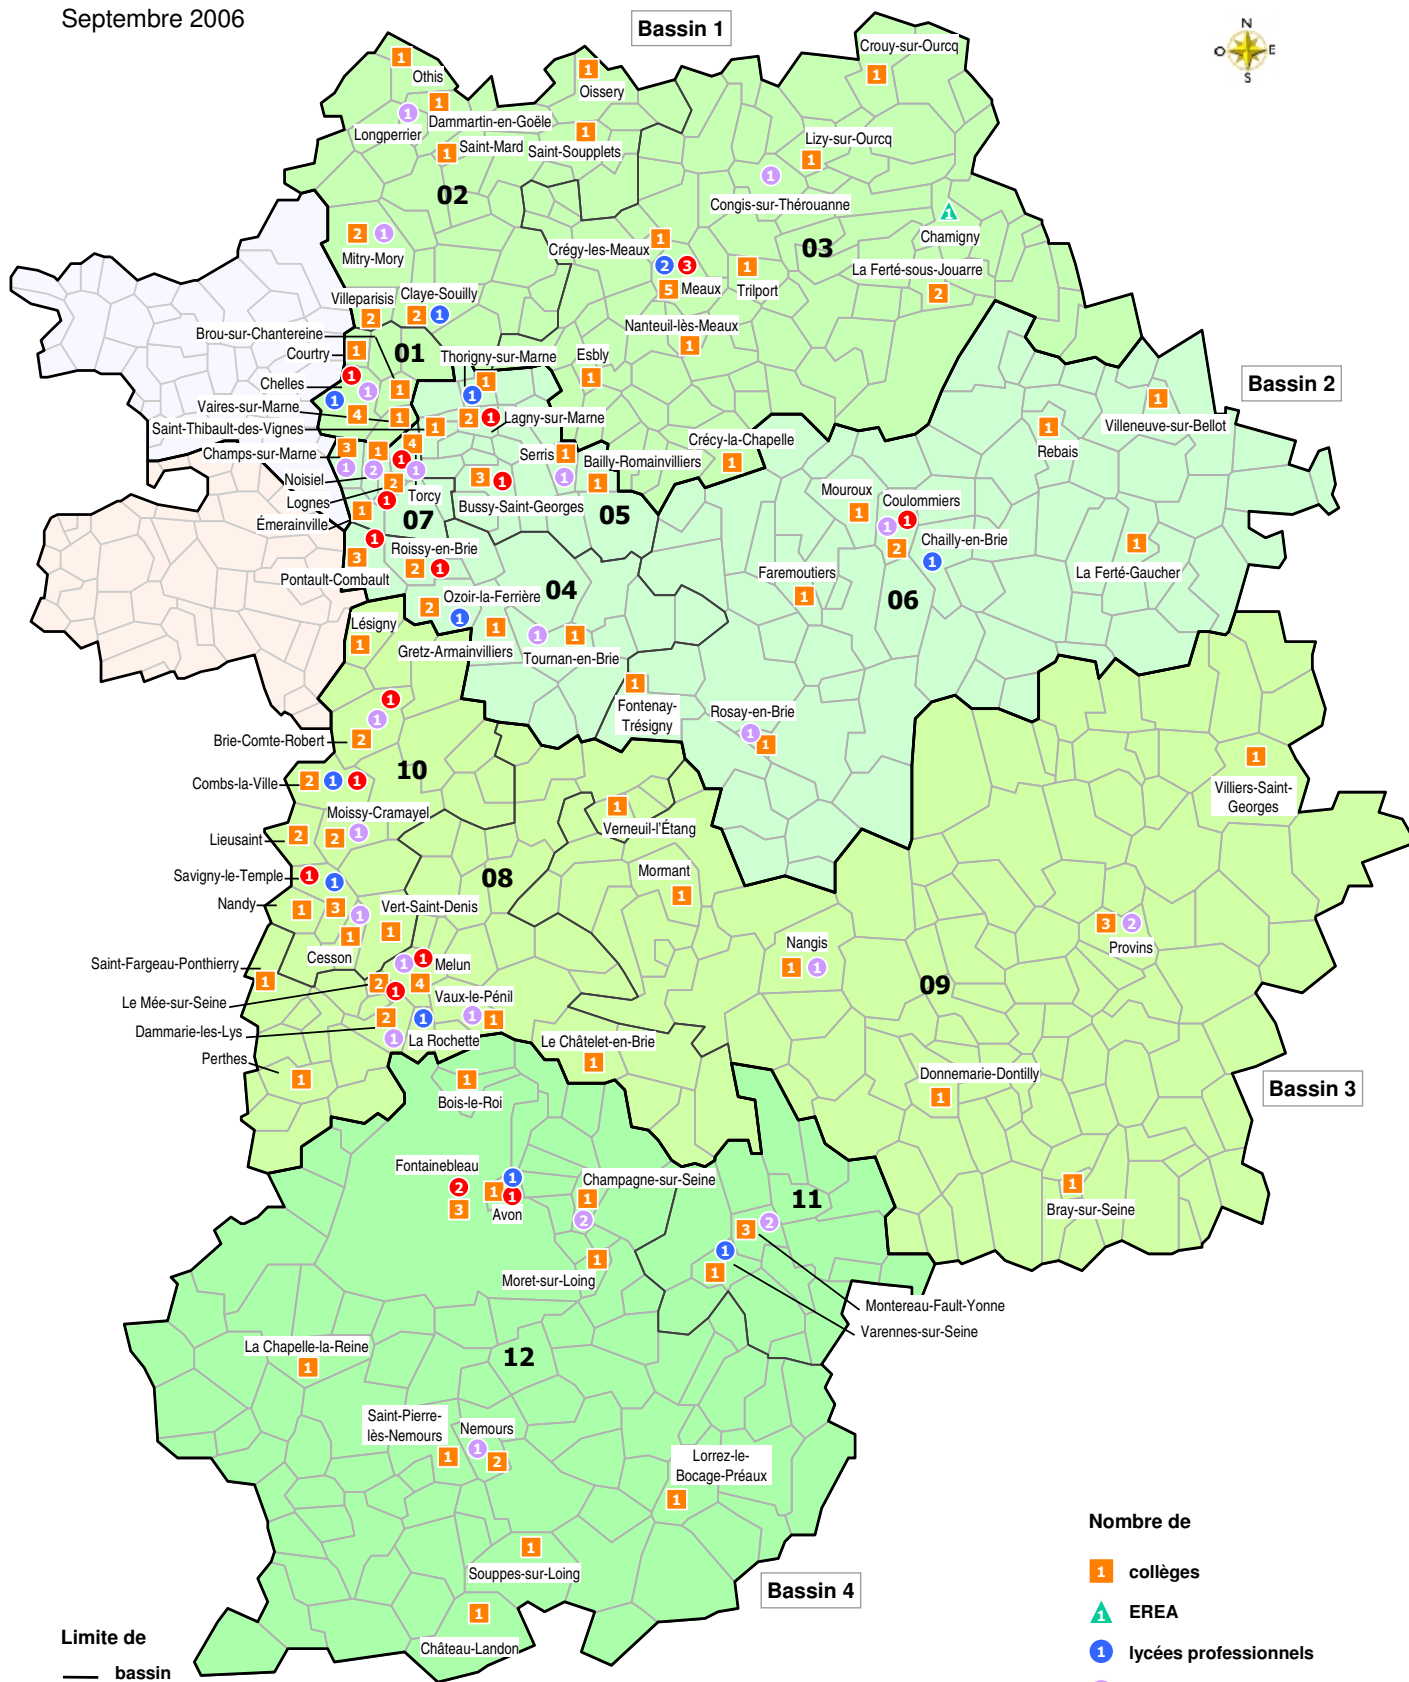

Seine-et-Marne : nombre d'établissements publics par commune

Septembre 2006

Limite de
— bassin
— district
— commune

05 : numéro de district

0 10 km

Cartographie : SAEP (Pascal HENRI) – septembre 2006

Nombre de

- collèges
- ▲ EREA
- lycées professionnels
- lycées polyvalents
- lycées généraux et technologiques

Source : Ramses – septembre 2006