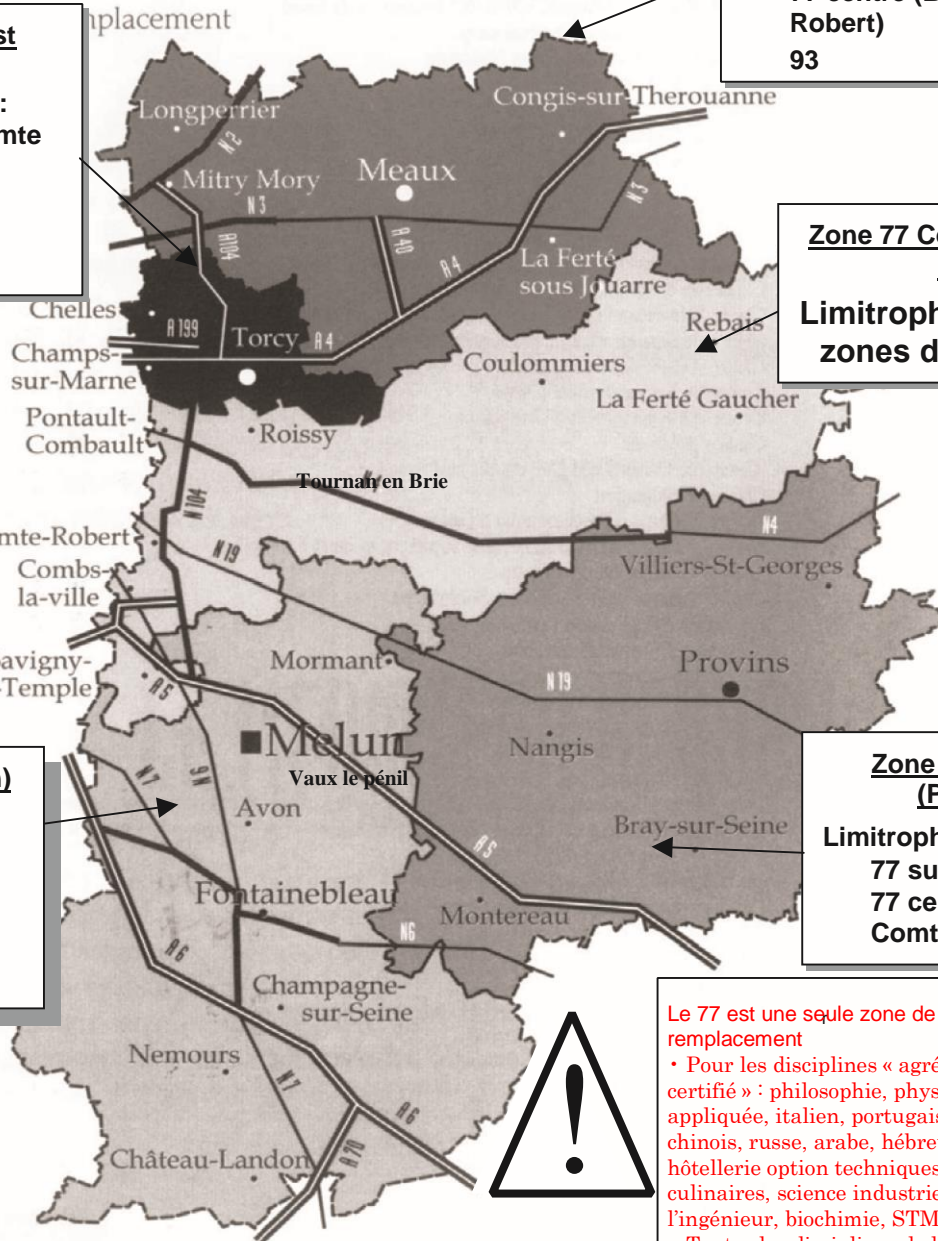

Seine-et-Marne [77]

Zone 77 Nord Ouest (Chelles)

Limitrophe des zones :
77 centre (Brie Comte Robert)
77 nord (Meaux)
93
94

Zone 77 Nord (Meaux)

Limitrophe des zones :
77 nord-ouest (Chelles)
77 centre (Brie Comte Robert)
93

Zone 77 Centre (Brie Comte Robert)

Limitrophe de toutes les zones de l'académie !

Zone 77 Sud (Melun)

Limitrophe des zones :
77 sud-est (Provins)
77 centre (Brie Comte Robert)

Zone 77 Sud Est (Provins)

Limitrophe des zones :
77 sud (Melun)
77 centre (Brie Comte Robert)

Le 77 est une seule zone de remplacement

- Pour les disciplines « agrégé et certifié » : philosophie, physique appliquée, italien, portugais, chinois, russe, arabe, hébreu, hôtellerie option techniques culinaires, science industrielle de l'ingénieur, biochimie, STMS.
- Toutes les disciplines de lycées professionnels sauf génie électrique et comptabilité bureautique.